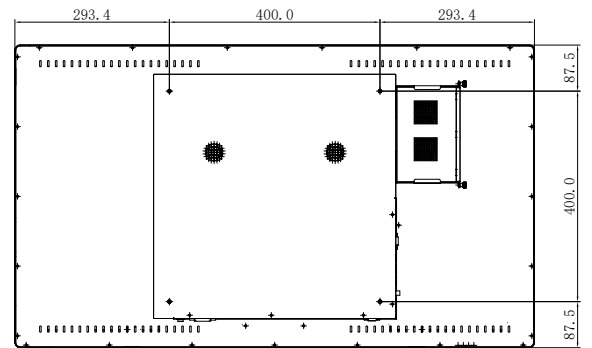

32"

43"

VOTRE REVENDEUR AGRÉÉ

LA PLUS-VALUE

Votre distributeur agréé HybSo est certifié, formé techniquement et commercialement pour vous apporter conseil et service de qualité.